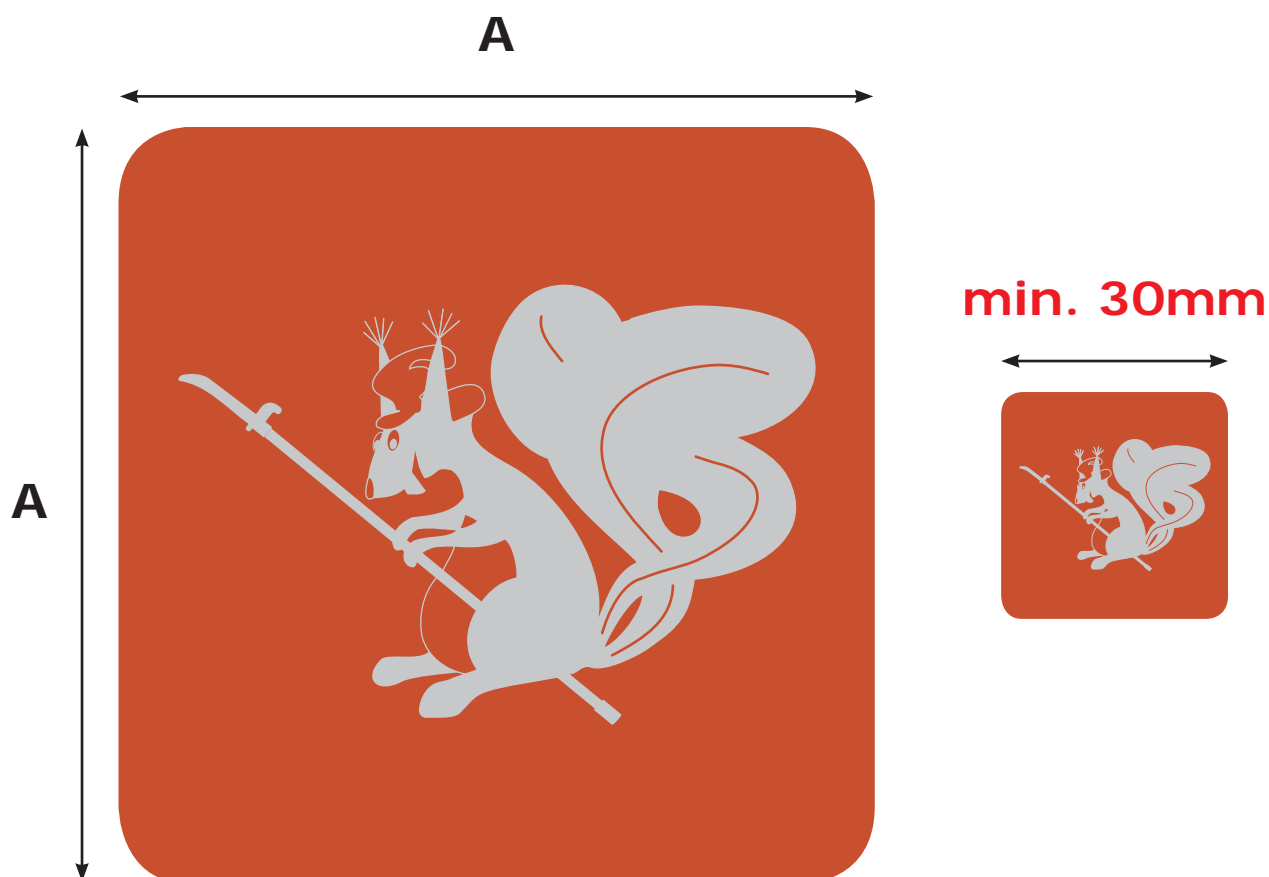

Minimální šířka loga je 60mm. Pokud tento rozměr nelze z jakkoliv důvodu dodržet, je možné použít některou ze speciálních variant. Uvedená barevnost platí pro tuto i všechny ostatní varianty barevného logotypu.

# Treewalker

profesionální arboristika

Pro použití na firemních tiskových materiálech je možné použít variantu loga se spadem na pravé straně. Toto je možné při dodržení minimální výšky loga 20mm. Rovněž musí být dodrženo pravidlo, že poměr stran nesmí být menší než 1:3, tedy šířka loga musí být 60mm a více.

Jestli-že není možné použít z prostorových důvodu základní logotyp, je zde v krajním případě tato varianta bez vyobrazení veverky. V tomto případě je minimální šířka loga 20mm.

Pokud to vyžadují okolnosti např. technika či účel zpracování, je možné použít samostatné vyobrazení veverky. Minimální šířka/výška loga je 30 mm.