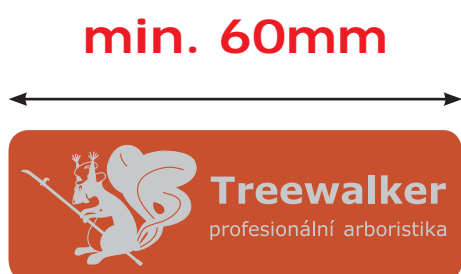

Základní logotyp Treewalker, s.r.o. pro použití na všech komunikačních materiálech společnosti. Logotyp nemá ochrannou zónu, ale je možné používat ho jen jako celek, tedy včetně podkladového obdélníku/čtverce ve všech variantách.

Minimální šířka loga je 60mm. Pokud tento rozměr nelze z jakkoliv důvodu dodržet, je možné použít některou ze speciálních variant. Uvedená barevnost platí pro tuto i všechny ostatní varianty barevného logotypu.